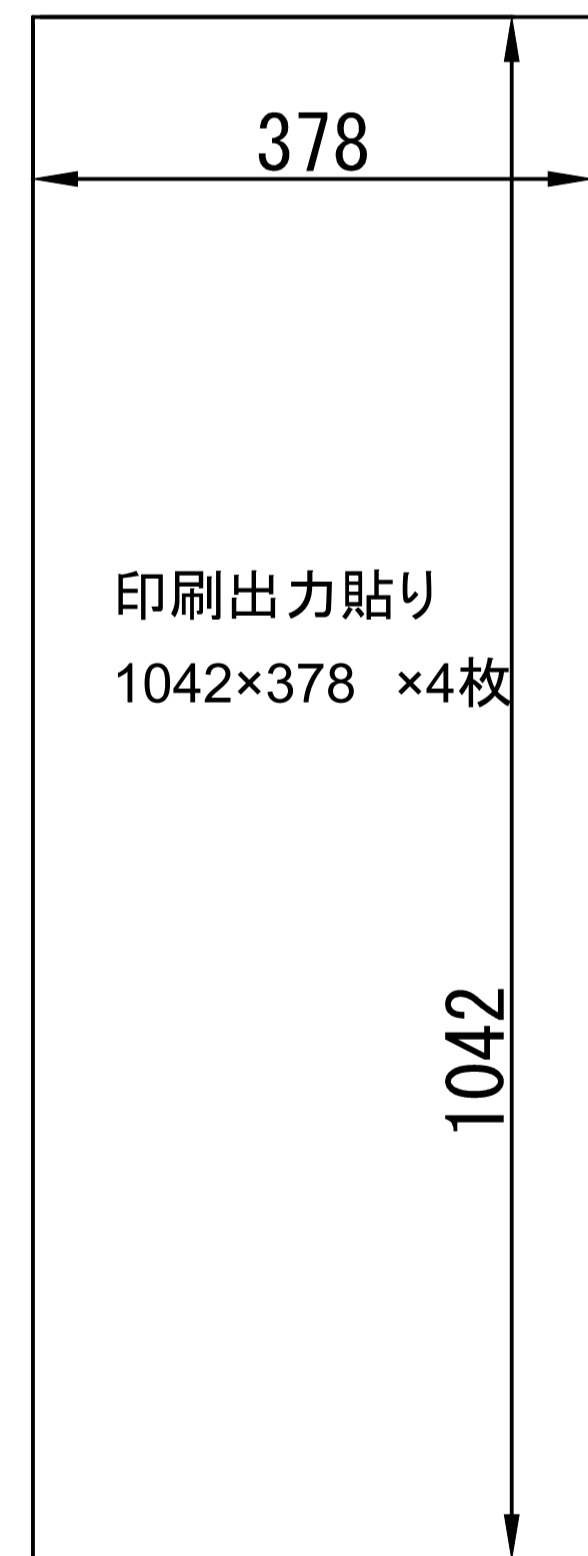

## 【いらっしゃいBOX】

- 普段は蓋が閉じた状態です。人の接近により、蓋が開き、商品陳列台が上昇します。
- 昇降する商品台の大きさは、W30CM×H26CM。
- 高さ23CM、重さ1KG程度まで昇降する事が出来ます。
- 蓋が開き、商品が昇り切るまでには、12秒ぐらいかかります。
- 蓋の開閉はゆっくりと動きますので、お客様には危険はありません。
- 蓋が開くと、内照LEDが点灯しますので、注目を集めます。

- 周囲4面のグラフィックは展示に合わせ、入替します。

蓋 表面グラフィックサイズ  
W316 × H343

蓋 裏面 グラフィックサイズ  
W316 × H294

女性平均身長  
1580

男性平均身長  
1715