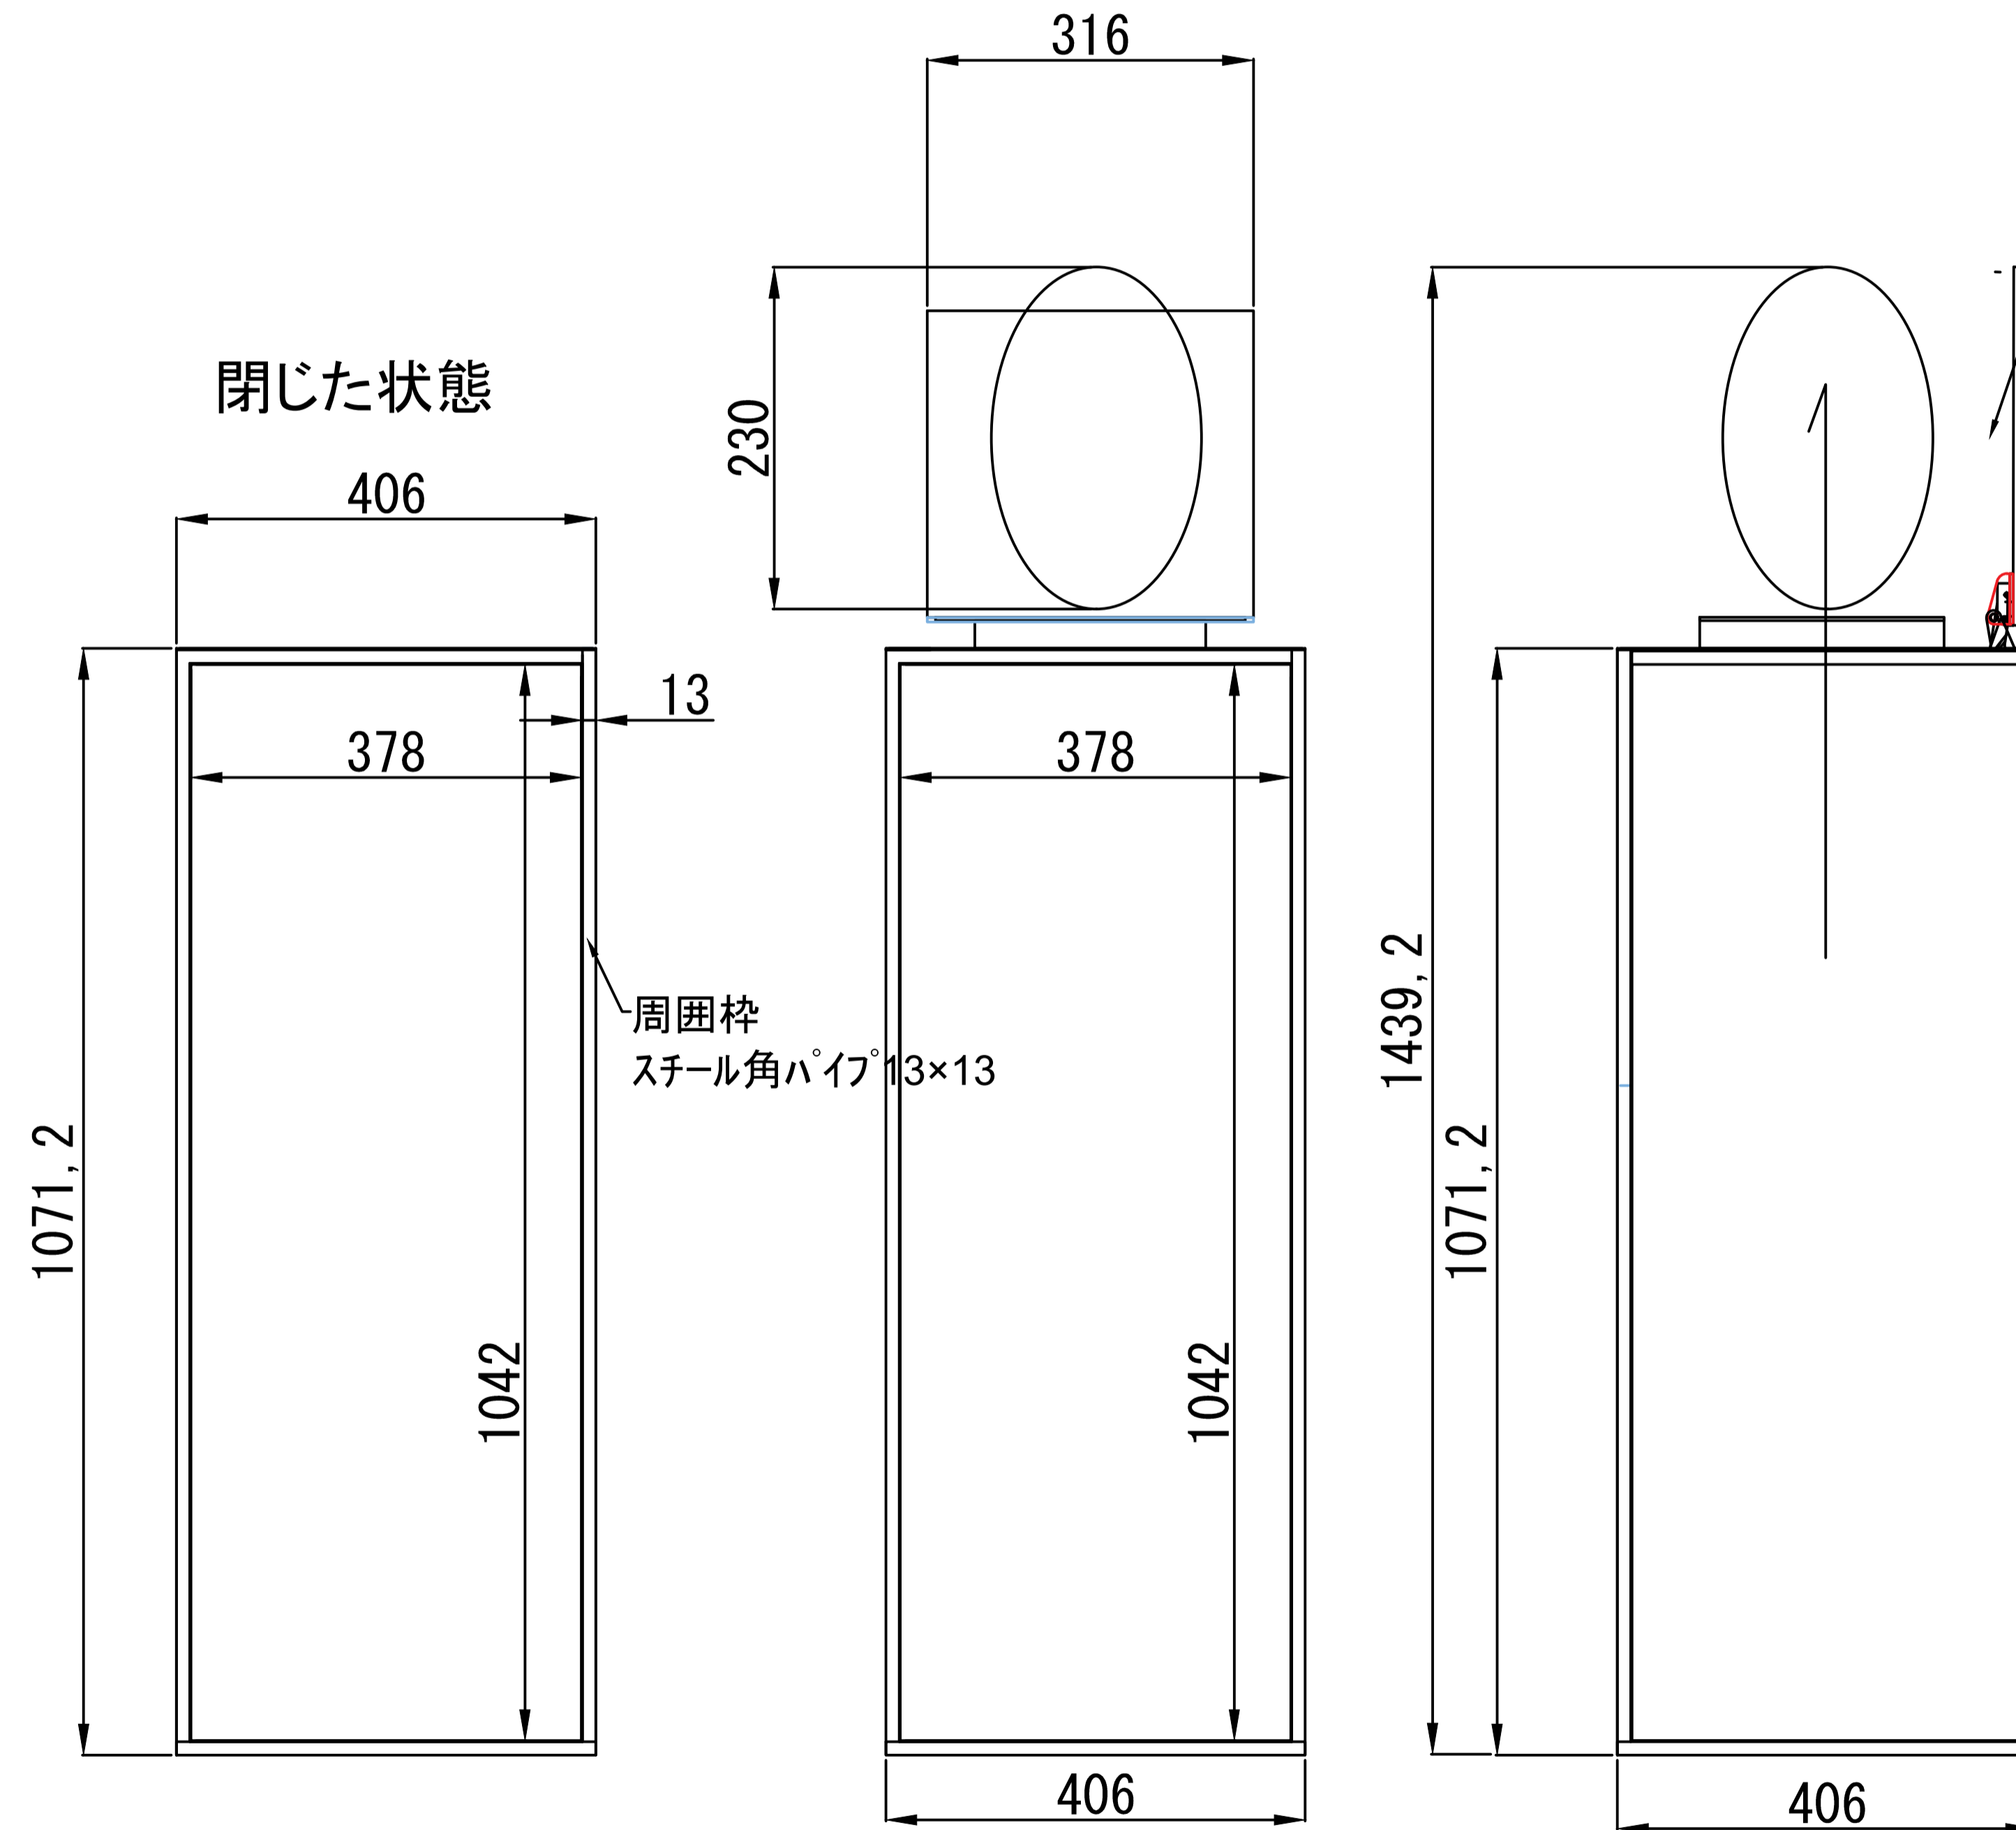

## 【いらっしゃいBOX】

- 普段は蓋が閉じた状態です。人の接近により、蓋が開き、商品陳列台が上昇します。
- 昇降する商品台の大きさは、W30CM×H26CM。
- 高さ23CM、重さ1KG程度まで昇降する事が出来ます。
- 蓋が開き、商品が昇り切るまでには、12秒ぐらいかかります。
- 蓋の開閉はゆっくりと動きますので、お客様には危険はありません。
- 蓋が開くと、内照LEDが点灯しますので、注目を集めます。

- 周囲4面のグラフィックは展示に合わせ、入替します。

蓋 表面グラフィックサイズ  
W316 × H343

蓋 裏面 グラフィックサイズ  
W316 × H294

女性平均身長  
1580

男性平均身長  
1715